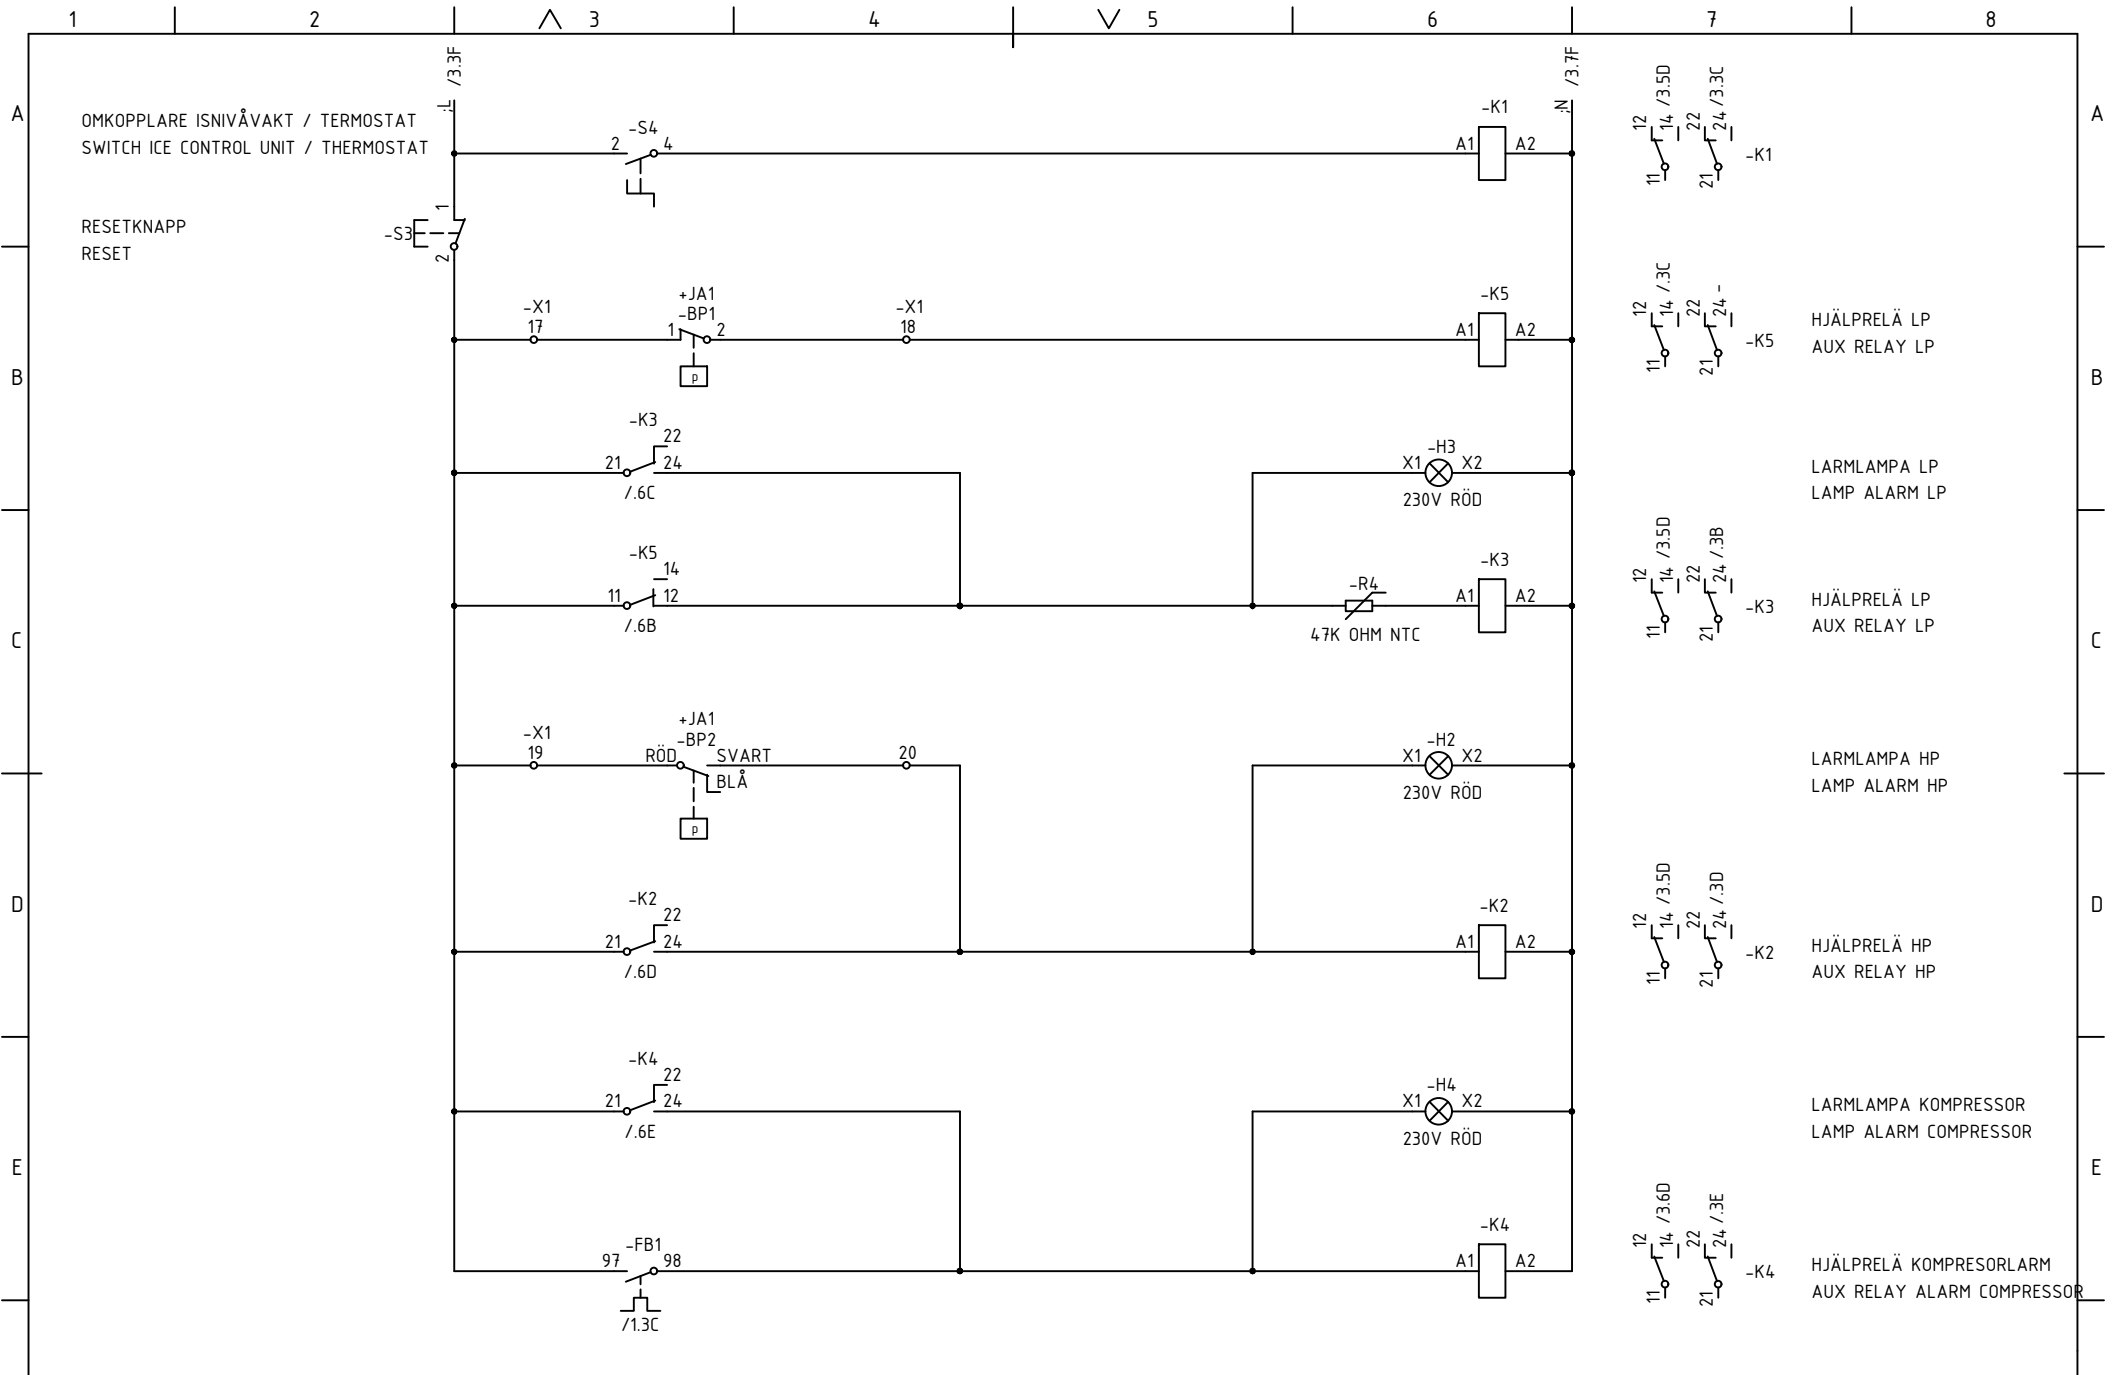

BET.	ÄNDRINGEN AVSER	SIGN.	DATUM

<b>FRIGADON AB</b>		<b>MM SERVICE CENTER AB</b>			
		<b>MULTICOOLER - VK</b>			
KONSTR.	LAG	RITAD	LAG	ANLÄGGNING:	=A1
DATUM	181012	GODK.		PLACERING:	+AS1
				FORTS.BL.	1
				BL.	1
				RIT.NR	
				REV.	
				33206-r01-001	

BET.	ÄNDRINGEN AVSER	SIGN.	DATUM

FRIGADON AB		MM SERVICE CENTER AB MULTICOOLER - VK		FORTS.BL. 2		BL. 1	
				RITN.NR		REV.	
KONSTR.	LAG	RITAD	LAG	ANLÄGGNING:	=A1	33206-r01-002	
DATUM	181012	GÖDK.		PLACERING:	+AS1		

BET.	ÄNDRINGEN AVSER	SIGN.	DATUM

<b>FRIGADON AB</b>		<b>MM SERVICE CENTER AB</b>	
		<b>MULTICOOLER - VK</b>	
KONSTR.	LAG	RITAD	LAG
DATUM	181012	GODK.	
ANLÄGGNING: =A1		RITN.NR	
PLACERING: +AS1		REV.	
		FORTS.BL. 4	BL. 3
		33206-r01-004	