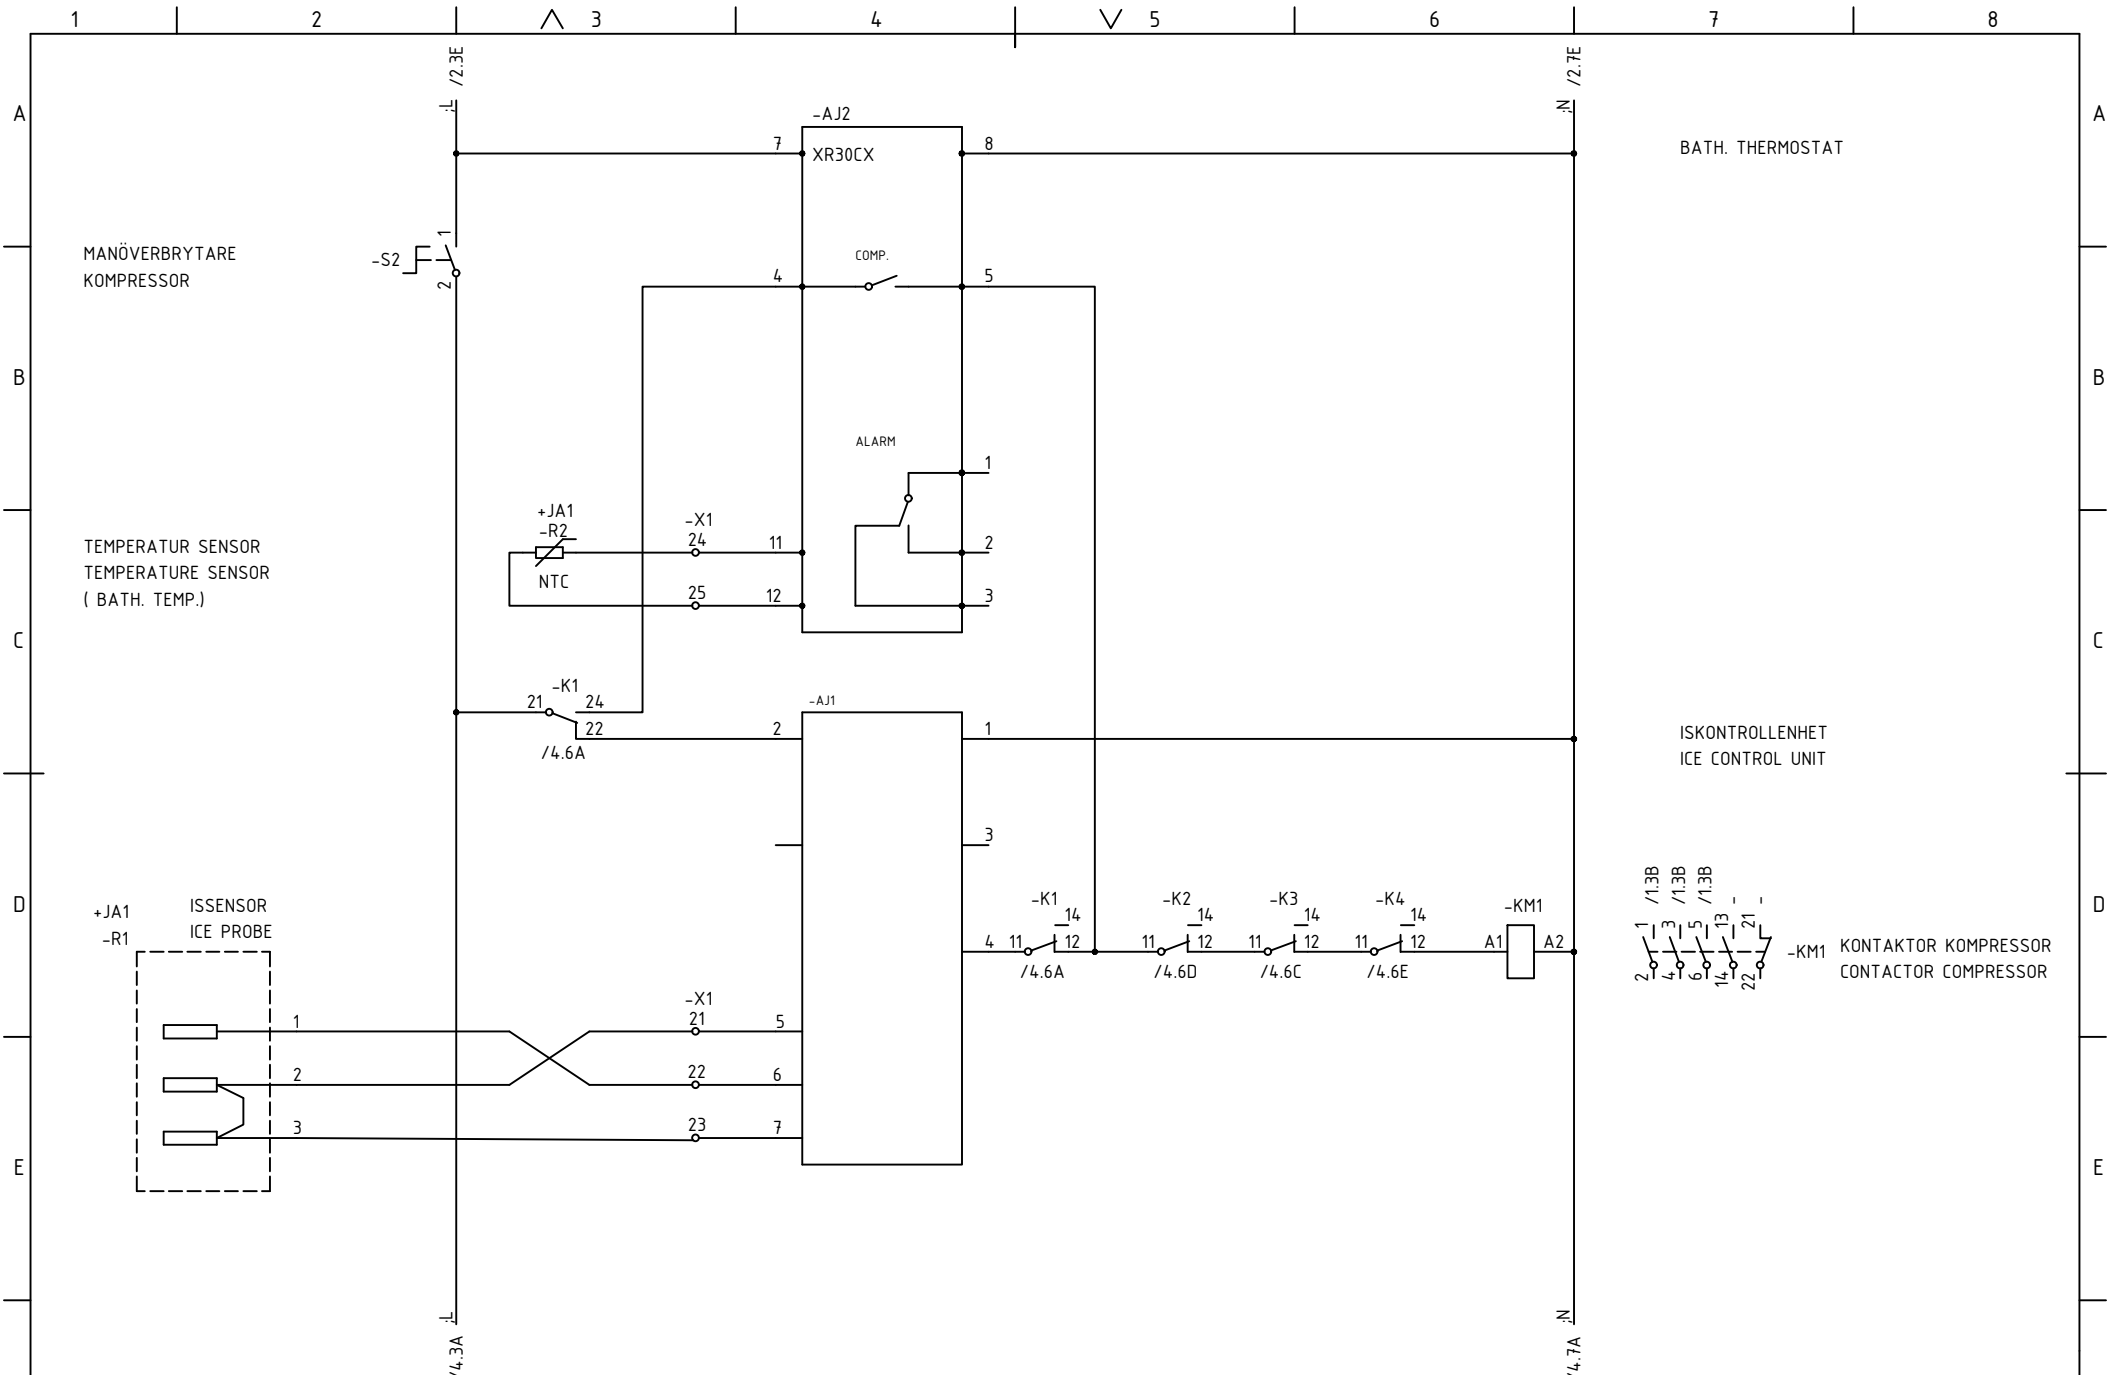

BET.	ÄNDRINGEN AVSER	SIGN.	DATUM

<b>FRIGADON AB</b>		<b>MM SERVICE CENTER AB</b>			
		<b>MULTICOOLER - VK</b>			
KONSTR.	LAG	RITAD	LAG	ANLÄGGNING:	=A1
DATUM	181012	GODK.		PLACERING:	+AS1
				FORTS.BL.	1
				BL.	1
				RIT.NR	
				REV.	
				33206-r01-001	

BET.	ÄNDRINGEN AVSER	SIGN.	DATUM

FRIGADON AB		MM SERVICE CENTER AB MULTICOOLER - VK		FORTS.BL. 2		BL. 1	
				RITN.NR		REV.	
KONSTR.	LAG	RITAD	LAG	ANLÄGGNING:	=A1	33206-r01-002	
DATUM	181012	GÖDK.		PLACERING:	+AS1		