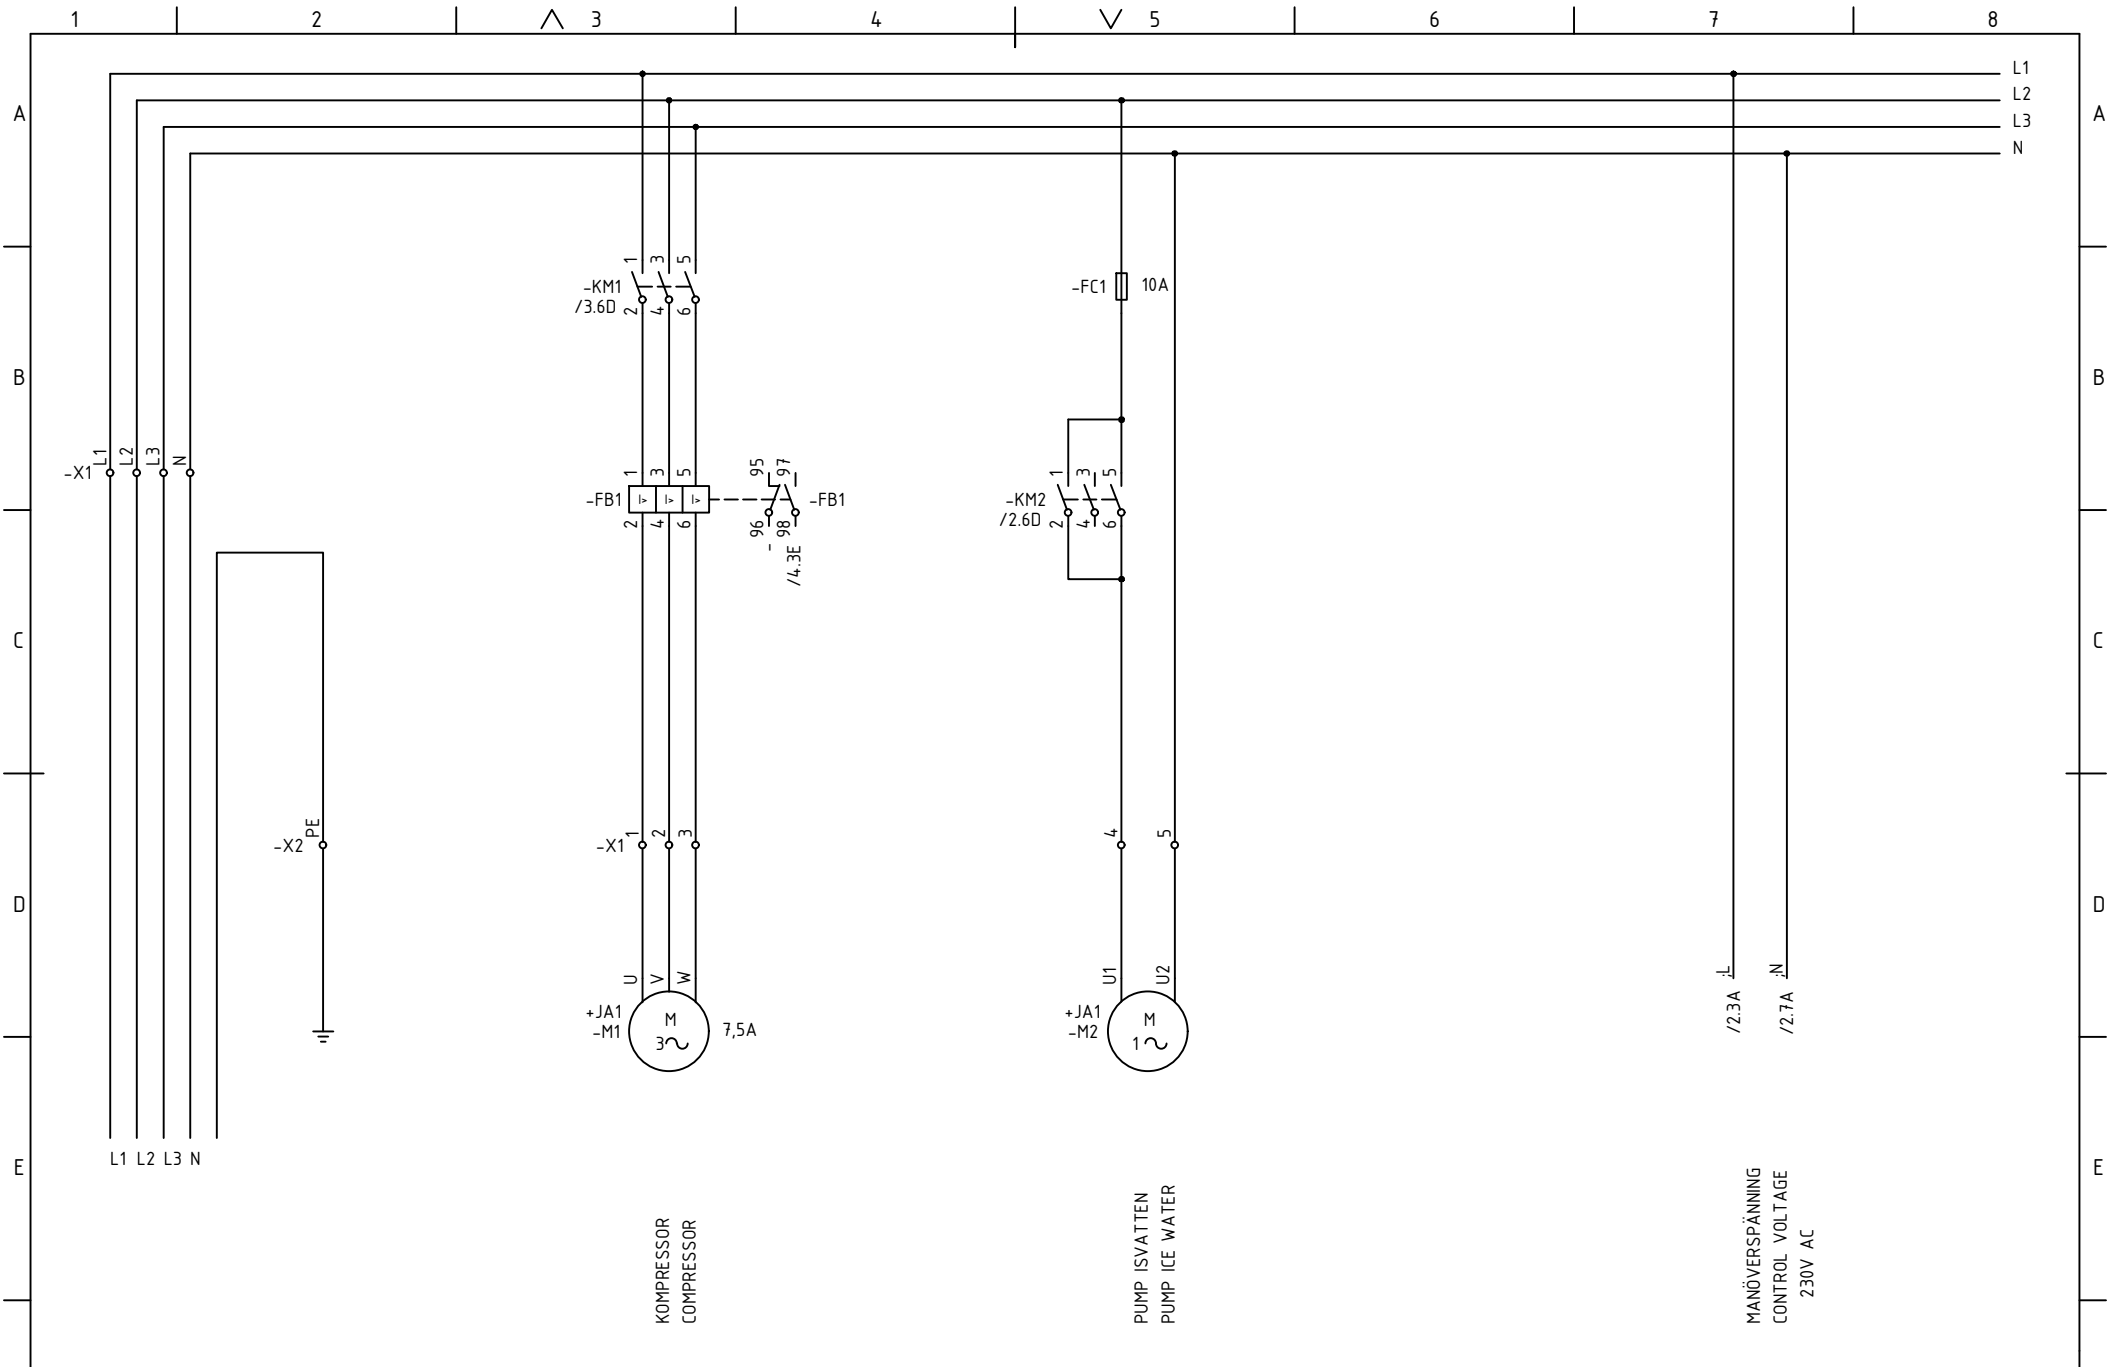

BET.	ÄNDRINGEN AVSER	SIGN.	DATUM

<b>FRIGADON AB</b>		<b>MM SERVICE CENTER AB</b>			
		<b>MULTICOOLER - VK</b>			
KONSTR.	LAG	RITAD	LAG	ANLÄGGNING:	=A1
DATUM	181012	GODK.		PLACERING:	+AS1
				FORTS.BL.	1
				BL.	1
				RIT.NR	
				REV.	
				33206-r01-001	

BET.	ÄNDRINGEN AVSER	SIGN.	DATUM

FRIGADON AB		MM SERVICE CENTER AB MULTICOOLER - VK		FORTS.BL. 2		BL. 1	
				RITN.NR		REV.	
KONSTR.	LAG	RITAD	LAG	ANLÄGGNING:	=A1	33206-r01-002	
DATUM	181012	GÖDK.		PLACERING:	+AS1		

BET.	ÄNDRINGEN AVSER	SIGN.	DATUM

<b>FRIGADON AB</b>		<b>MM SERVICE CENTER AB</b>	
		<b>MULTICOOLER - VK</b>	
KONSTR.	LAG	RITAD	LAG
DATUM	181012	GODK.	
ANLÄGGNING: =A1		RITN.NR	
PLACERING: +AS1		REV.	
		FORTS.BL. 4	BL. 3
		33206-r01-004	